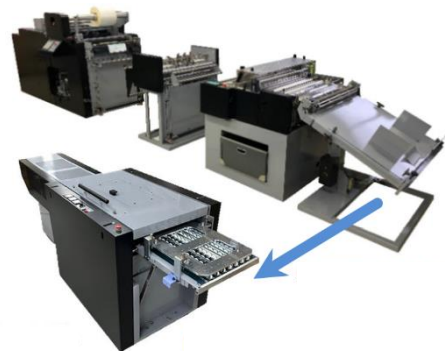

防水+晴天/共用

水濡れ・開封率100% (長期保存可能5年～)

加工受付センター (印刷後の圧着加工いたします)

**KDK 開発
独自圧着
加工設備**

※激しい水濡れも100%無傷開封します (安全圧着DM)
加工、長期間 (5年～) 開封使用可能DM

MSE

(オフセット印刷用紙)

CPR

(ビジネスフォーム用紙)

MSC

(オフセット印刷用紙)

★オフセットからビジネスフォームまで加工いたします

●同時両面ラミネート・折り・断裁・圧着工程を全自動で加工

※クロス折りも加工設定

●安全・高品質・専用ハガキフィルム・CMテープ

各種サイズ御用意しております