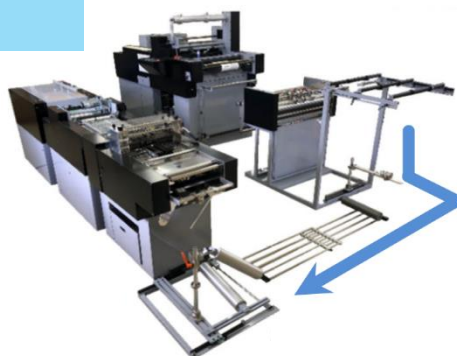

MSC

(オフセット印刷用紙)