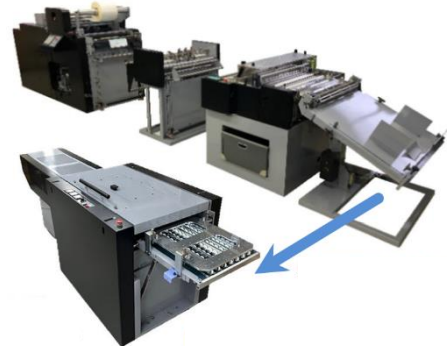

スーパーロング圧着

—— 圧着〈DM〉の全加工種類 ——

① 2折ハガキ・3折ハガキ	郵便料金85円	(加工取り扱い説明書あります)
② 3折往復ハガキ	郵便料金170円	特許登録済み
③ 最長8面スーパーロング4折往復ハガキ(3種類)	郵便料金170円	
④ 最長4~12面スーパーロング名刺(シングル)DM・シリーズ(8種類)		
⑤ 最長8~24面	//	名刺(オープン)DM・シリーズ(8種類)
⑥ 最長2~16面	//	葉書DM・シリーズ(7種類) 郵便料金110円
⑦ 最長2~16面	//	長3DM・シリーズ(6種類)
⑧ 最長2~12面	//	スリムA4/B5 DM・シリーズ(各7種類)
⑨ 最長2~12面	//	新聞A4/B5 DM・シリーズ(各6種類)
⑩ 最長2~12面	//	製本A4/B5(ヨコ) DM・シリーズ(4種類)
⑪ 最長2~12面	//	製本A4/B5(タテ) DM・シリーズ(4種類)

2. (⑧⑨⑩⑪ 郵便料金140~180円)

防水用 + 晴天用 水濡れ・開封率100% (長期保存可能5年~)

印刷後の圧着加工~受付センター

**KDK 開発
独自圧着
加工設備**

※激しい水濡れも100%無傷開封します (安全圧着DM)
加工、長期間 (5年~) 開封使用可能DM

MSE
(オフセット印刷用紙)